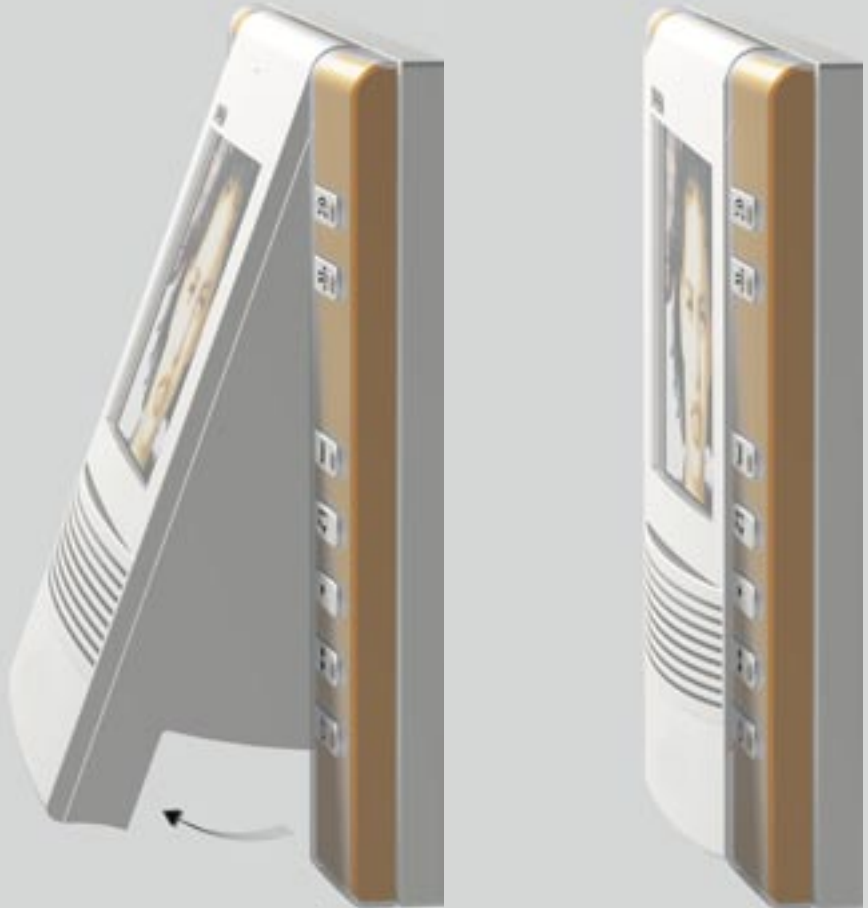

L'esclusiva scatola incasso è pensata
per permetterne l'installazione
sia su pareti in muratura che su pareti
leggere (cartongesso, ecc), grazie
all'apposito kit d'ancoraggio
inserito nella confezione.

*É disponibile come accessorio
il supporto per il fissaggio
fuori parete.

*OPHERA has been designed for recessed
installation* so as to make a distinctive
statement in terms of design and aesthetic
impact. The special embedding box has been
designed for installation either in solid or dry
walls thanks to the special anchorage
kit included in the packaging.*

-  Mute *_Mute key*
-  Autoinserimento *_Self-connection key*
-  Ausiliario 1 *_Auxiliary services 1 key*
-  Ausiliario 2 *_Auxiliary services 2 key*
-  Privacy *_Privacy key*

VERSIONE BUILDING *_BUILDING VERSION*

LA VISIBILITÀ DI OPHERA_VIDEO QUALITY OPHERA

Studiato per adattarsi ad utenti di statura diversa, Ophera è dotato di un display basculante che garantisce un angolo di visione ottimale.

Designed to provide a perfect picture every time, you can adjust the viewing angle, adapting the display for use by everybody.