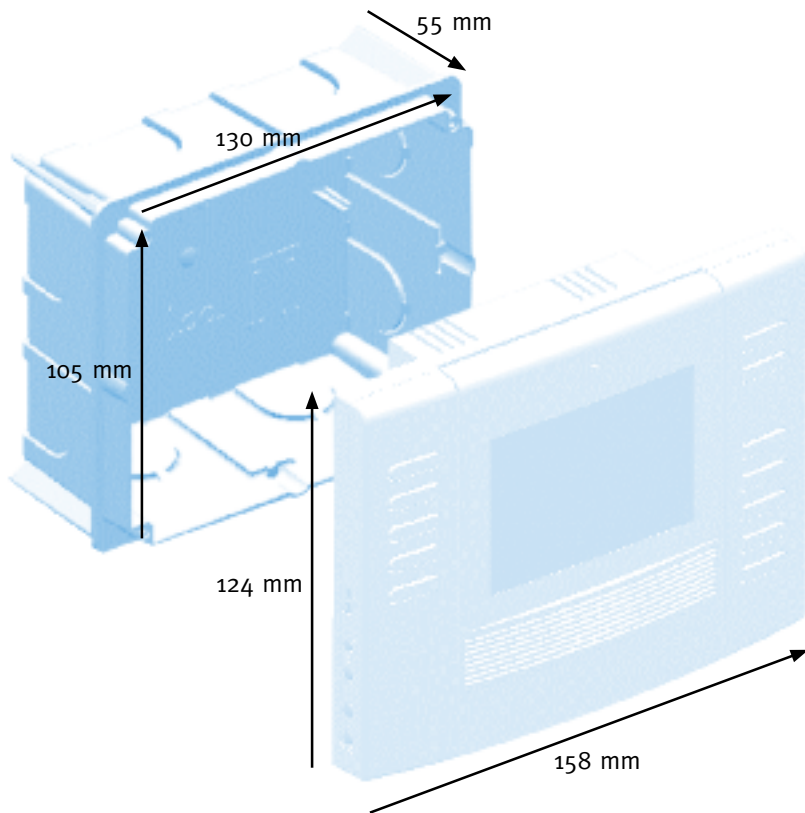

IL DESIGN DISCRETO DI OPHERA *_THE DISCREET DESIGN OF OPHERA*

Creata per essere installata ad incasso*:
il miglior modo per evidenziare le sue linee
e il suo impatto estetico.

L'esclusiva scatola incasso è pensata
per permetterne l'installazione
sia su pareti in muratura che su pareti
leggere (cartongesso, ecc), grazie
all'apposito kit d'ancoraggio
inserito nella confezione.

*É disponibile come accessorio
il supporto per il fissaggio
fuori parete.

*OPHERA has been designed for recessed
installation* so as to make a distinctive
statement in terms of design and aesthetic
impact. The special embedding box has been
designed for installation either in solid or dry
walls thanks to the special anchorage
kit included in the packaging.*

*Available wall mounting support.